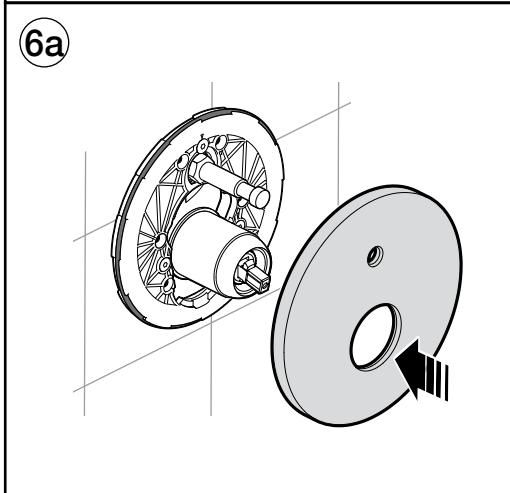

Roca

ROCA BOX UNIVERSAL

Ona

A5A0B9E

A5A2B9E

a				
 x1	 x1	 x3		
b				
 x1	 x1	 x2		

 P 	P bar	 MAX 10
 P 	P bar	MIN 1  5 MAX
  T	°C	 80 MAX.
		 -65 -50 

A5A0B9E

A5A2B9E

1 - AG02287..R
2 - AG01213..R
3 - AG0120900R
4 - AG02166..R

5 - AG0228800R
6 - AG0110607R
7 - AG02186..R
A525006500

8 - AG0121700R
9 - AG0121000R
10 - AG01212..R

CÓDIGO / CODE

0000000 .. 0

ACABADO / FINISH