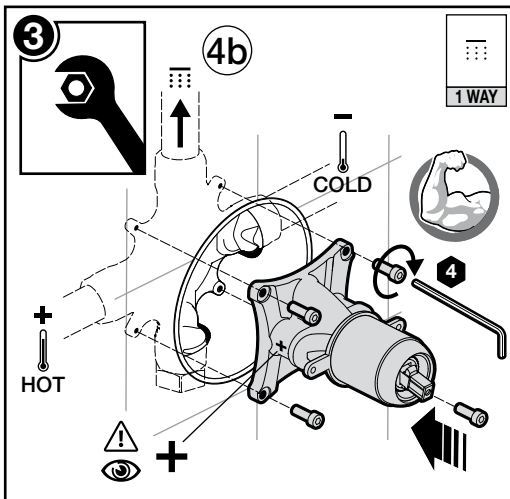

Roca

ROCA BOX UNIVERSAL

Ona

A5A0B9E

A5A2B9E

a				
 x1	 x1	 x3		
b				
 x1	 x1	 x2		

 P 	P bar	 MAX 10
 P 	P bar	MIN 1  5 MAX
  T	°C	 80 MAX.
		 -65 -50 

A5A0B9E

A5A2B9E

1 - AG02287..R
2 - AG01213..R
3 - AG0120900R
4 - AG02166..R

5 - AG0228800R
6 - AG0110607R
7 - AG02186..R
A525006500

8 - AG0121700R
9 - AG0121000R
10 - AG01212..R

CÓDIGO / CODE

0000000 .. 0

ACABADO / FINISH