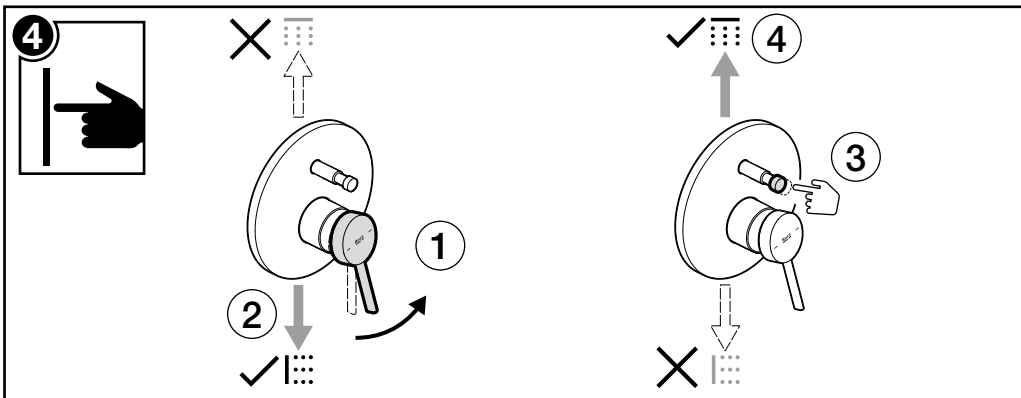

Roca

ROCA BOX UNIVERSAL

Ona

A5A0B9E

A5A2B9E

a				
 x1	 x1	 x3		
b				
 x1	 x1	 x2		

 P 	P bar	 MAX 10
 P 	P bar	MIN 1  5 MAX
  T	°C	 80 MAX.
		 -65 -50 

A5A0B9E

A5A2B9E

1 - AG02287..R
2 - AG01213..R
3 - AG0120900R
4 - AG02166..R

5 - AG0228800R
6 - AG0110607R
7 - AG02186..R
A525006500

8 - AG0121700R
9 - AG0121000R
10 - AG01212..R

CÓDIGO / CODE

0000000 .. 0

ACABADO / FINISH