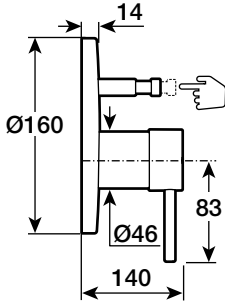

Roca

ROCA BOX UNIVERSAL

Ona

A5A0B9E

A5A2B9E

a				
 x1	 x1	 x3		
b				
 x1	 x1	 x2		

 P 	P bar	 MAX 10
 P 	P bar	MIN 1  5 MAX
  T	°C	 80 MAX.
		 -65 -50 

A5A0B9E

A5A2B9E

1 - AG02287..R
2 - AG01213..R
3 - AG0120900R
4 - AG02166..R

5 - AG0228800R
6 - AG0110607R
7 - AG02186..R
A525006500

8 - AG0121700R
9 - AG0121000R
10 - AG01212..R

CÓDIGO / CODE

0000000 .. 0

ACABADO / FINISH