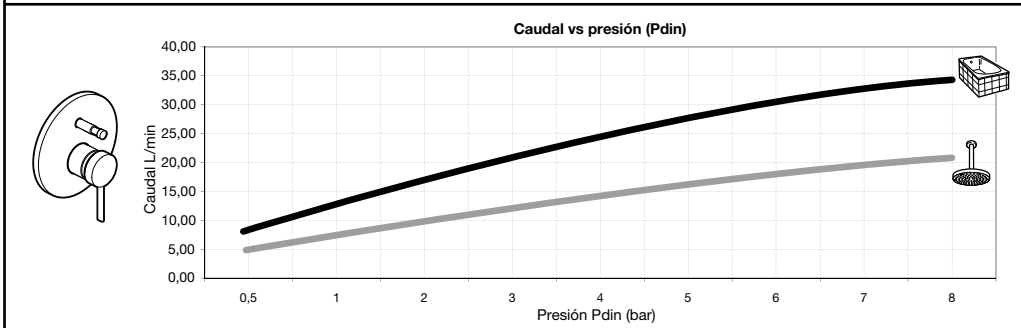

Roca

ROCA BOX UNIVERSAL

Ona

A5A0B9E

A5A2B9E

a				
 x1	 x1	 x3		
b				
 x1	 x1	 x2		

 P 	P bar	 MAX 10
 P 	P bar	MIN 1  5 MAX
  T	°C	 80 MAX.
		 -65 -50 

A5A0B9E

A5A2B9E

1 - AG02287..R
2 - AG01213..R
3 - AG0120900R
4 - AG02166..R

5 - AG0228800R
6 - AG0110607R
7 - AG02186..R
A525006500

8 - AG0121700R
9 - AG0121000R
10 - AG01212..R

CÓDIGO / CODE

0000000 .. 0

ACABADO / FINISH