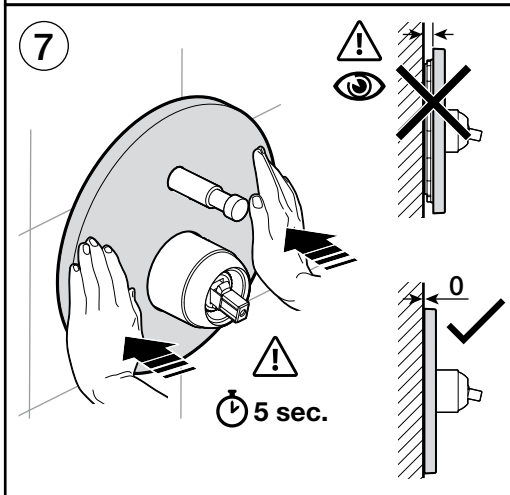

Roca

ROCA BOX UNIVERSAL

Ona

A5A0B9E

A5A2B9E

a				
 x1	 x1	 x3		
b				
 x1	 x1	 x2		

 P 	P bar	 MAX 10
 P 	P bar	MIN 1  5 MAX
  T	°C	 80 MAX.
		 -65 -50 

A5A0B9E