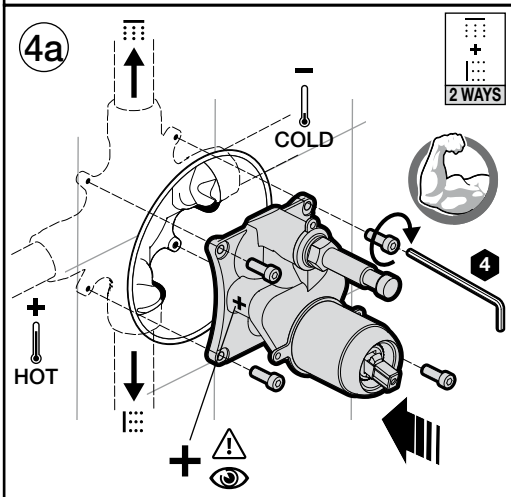

Roca

ROCA BOX UNIVERSAL

Ona

A5A0B9E

A5A2B9E

a				
 x1	 x1	 x3		
b				
 x1	 x1	 x2		

 P 	P bar	 MAX 10
 P 	P bar	MIN 1  5 MAX
  T	°C	 80 MAX.
		 -65 -50 

A5A0B9E

A5A2B9E

1 - AG02287..R
2 - AG01213..R
3 - AG0120900R
4 - AG02166..R

5 - AG0228800R
6 - AG0110607R
7 - AG02186..R
A525006500

8 - AG0121700R
9 - AG0121000R
10 - AG01212..R

CÓDIGO / CODE

0000000 .. 0

ACABADO / FINISH