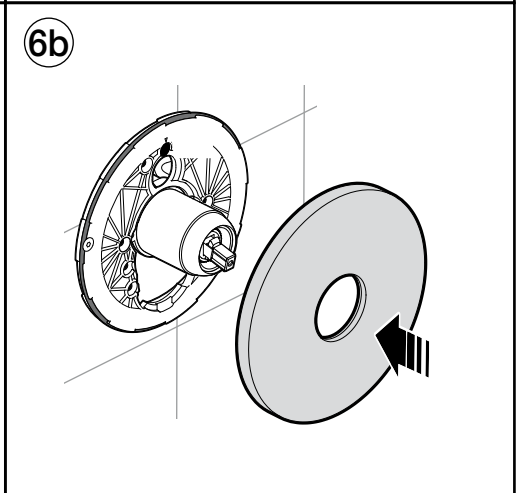

Roca

ROCA BOX UNIVERSAL

Ona

A5A0B9E

A5A2B9E

a				
 x1	 x1	 x3		
b				
 x1	 x1	 x2		

 P 	P bar	 MAX 10
 P 	P bar	MIN 1  5 MAX
  T	°C	 80 MAX.
		 -65 -50 

A5A0B9E

A5A2B9E

1 - AG02287..R
2 - AG01213..R
3 - AG0120900R
4 - AG02166..R

5 - AG0228800R
6 - AG0110607R
7 - AG02186..R
A525006500

8 - AG0121700R
9 - AG0121000R
10 - AG01212..R

CÓDIGO / CODE

0000000 .. 0

ACABADO / FINISH