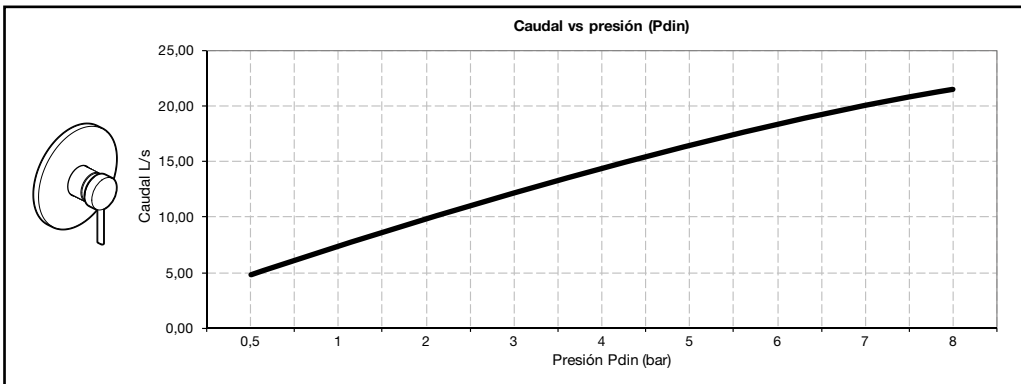

Roca

ROCA BOX UNIVERSAL

Ona

A5A0B9E

A5A2B9E

a				
 x1	 x1	 x3		
b				
 x1	 x1	 x2		

 P 	P bar	 MAX 10
 P 	P bar	MIN 1  5 MAX
  T	°C	 80 MAX.
		 -65 -50 

A5A0B9E

A5A2B9E

1 - AG02287..R
2 - AG01213..R
3 - AG0120900R
4 - AG02166..R

5 - AG0228800R
6 - AG0110607R
7 - AG02186..R
A525006500

8 - AG0121700R
9 - AG0121000R
10 - AG01212..R

CÓDIGO / CODE

0000000 .. 0

ACABADO / FINISH