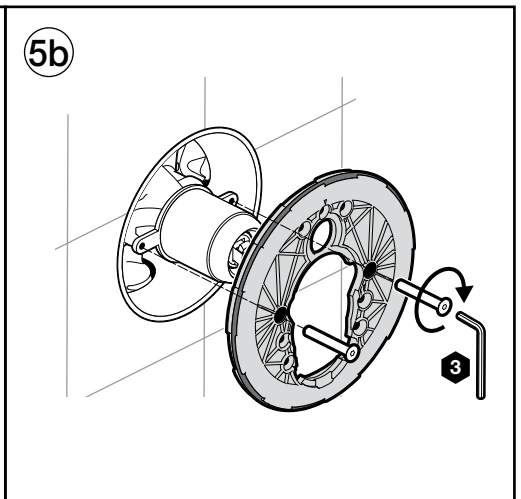

Roca

ROCA BOX UNIVERSAL

Ona

A5A0B9E

A5A2B9E

a				
 x1	 x1	 x3		
b				
 x1	 x1	 x2		

 P 	P bar	 MAX 10
 P 	P bar	MIN 1  5 MAX
  T	°C	 80 MAX.
		 -65 -50 

A5A0B9E

A5A2B9E

1 - AG02287..R
2 - AG01213..R
3 - AG0120900R
4 - AG02166..R

5 - AG0228800R
6 - AG0110607R
7 - AG02186..R
A525006500

8 - AG0121700R
9 - AG0121000R
10 - AG01212..R

CÓDIGO / CODE

0000000 .. 0

ACABADO / FINISH