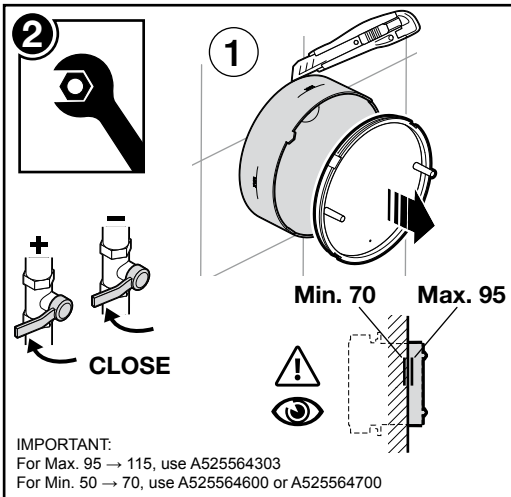

Roca

ROCA BOX UNIVERSAL

Ona

A5A0B9E

A5A2B9E

a				
 x1	 x1	 x3		
b				
 x1	 x1	 x2		

 P 	P bar	 MAX 10
 P 	P bar	MIN 1  5 MAX
  T	°C	 80 MAX.
		 -65 -50 

A5A0B9E

A5A2B9E

1 - AG02287..R
2 - AG01213..R
3 - AG0120900R
4 - AG02166..R

5 - AG0228800R
6 - AG0110607R
7 - AG02186..R
A525006500

8 - AG0121700R
9 - AG0121000R
10 - AG01212..R

CÓDIGO / CODE

0000000 .. 0

ACABADO / FINISH