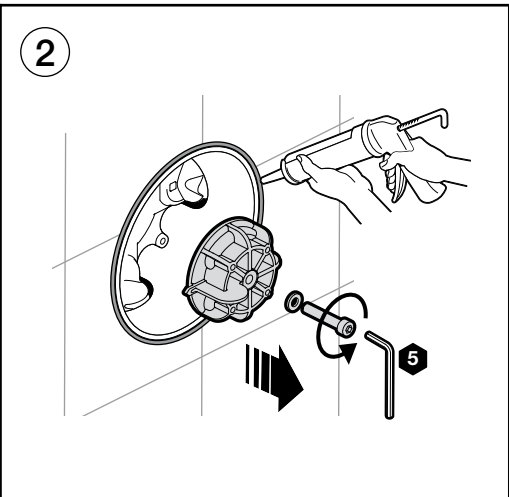

Roca

ROCA BOX UNIVERSAL

Ona

A5A0B9E

A5A2B9E

a				
 x1	 x1	 x3		
b				
 x1	 x1	 x2		

 P 	P bar	 MAX 10
 P 	P bar	MIN 1  5 MAX
  T	°C	 80 MAX.
		 -65 -50 

A5A0B9E

A5A2B9E

1 - AG02287..R
2 - AG01213..R
3 - AG0120900R
4 - AG02166..R

5 - AG0228800R
6 - AG0110607R
7 - AG02186..R
A525006500

8 - AG0121700R
9 - AG0121000R
10 - AG01212..R

CÓDIGO / CODE

0000000 .. 0

ACABADO / FINISH