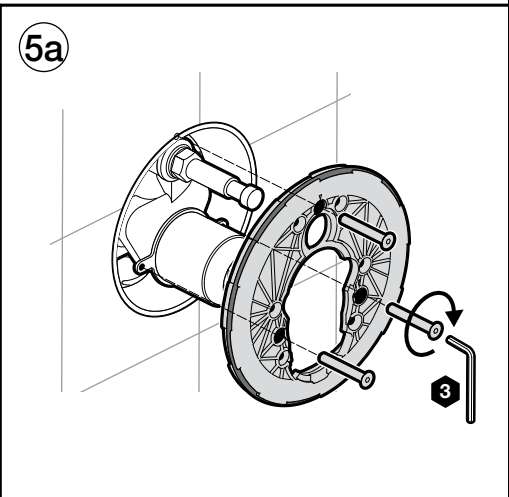

Roca

ROCA BOX UNIVERSAL

Ona

A5A0B9E

A5A2B9E

a				
 x1	 x1	 x3		
b				
 x1	 x1	 x2		

 P 	P bar	 MAX 10
 P 	P bar	MIN 1  5 MAX
  T	°C	 80 MAX.
		 -65 -50 

A5A0B9E

A5A2B9E

1 - AG02287..R
2 - AG01213..R
3 - AG0120900R
4 - AG02166..R

5 - AG0228800R
6 - AG0110607R
7 - AG02186..R
A525006500

8 - AG0121700R
9 - AG0121000R
10 - AG01212..R

CÓDIGO / CODE

0000000 .. 0

ACABADO / FINISH