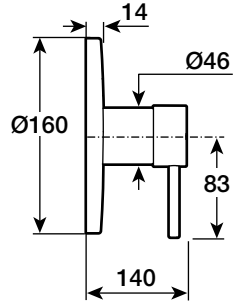

Roca

ROCA BOX UNIVERSAL

Ona

A5A0B9E

A5A2B9E

a				
 x1	 x1	 x3		
b				
 x1	 x1	 x2		

 P 	P bar	 MAX 10
 P 	P bar	MIN 1  5 MAX
  T	°C	 80 MAX.
		 -65 -50 

A5A0B9E

A5A2B9E

1 - AG02287..R
2 - AG01213..R
3 - AG0120900R
4 - AG02166..R

5 - AG0228800R
6 - AG0110607R
7 - AG02186..R
A525006500

8 - AG0121700R
9 - AG0121000R
10 - AG01212..R

CÓDIGO / CODE

0000000 .. 0

ACABADO / FINISH