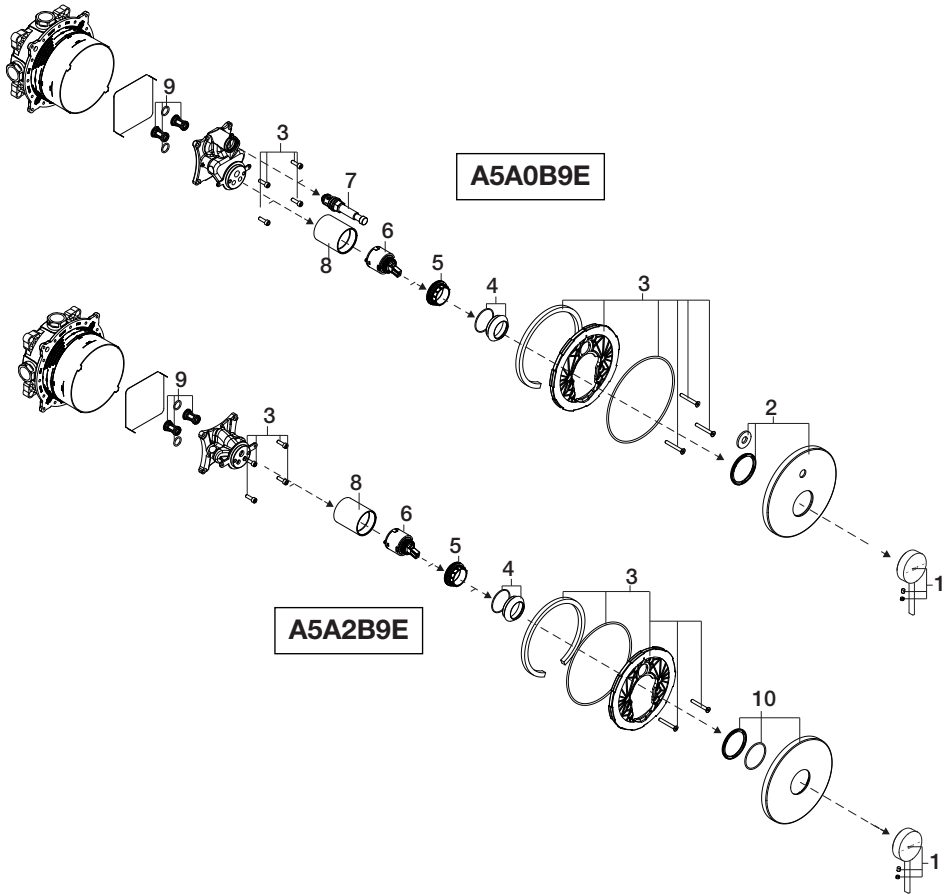

Roca

ROCA BOX UNIVERSAL

Ona

A5A0B9E

A5A2B9E

a				
 x1	 x1	 x3		
b				
 x1	 x1	 x2		

 P 	P bar	 MAX 10
 P 	P bar	MIN 1  5 MAX
  T	°C	 80 MAX.
		 -65 -50 

A5A0B9E

A5A2B9E

1 - AG02287..R
2 - AG01213..R
3 - AG0120900R
4 - AG02166..R

5 - AG0228800R
6 - AG0110607R
7 - AG02186..R
A525006500

8 - AG0121700R
9 - AG0121000R
10 - AG01212..R

CÓDIGO / CODE

0000000 .. 0

ACABADO / FINISH